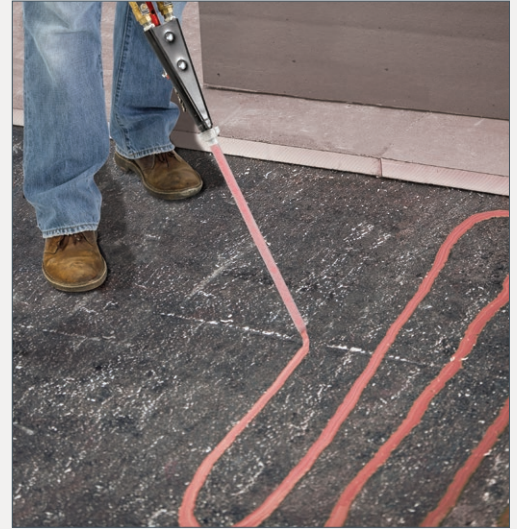

OlyBond500®

HERRAMIENTAS DE ADHESIVOS DE AISLAMIENTO Y PRODUCTIVIDAD

OlyBond500® es el adhesivo de aislamiento de primera línea para aplicaciones de cubiertas de baja pendiente. Es un adhesivo de espuma de poliuretano de rápida acción y baja expansión de dos componentes, diseñado para fijar la mayoría de los tipos de aislamiento a una amplia variedad de materiales y entablados de soporte comunes. Los adhesivos de aislamiento OlyBond500 son fáciles de usar, no presentan inconvenientes y están diseñados para que el trabajo en el techo sea lo más breve y ágil posible.

PACECART 3™

El nuevo PaceCart es el aplicador patentado exclusivo —ahora más durable y fácil de usar— para el adhesivo de aislamiento OlyBond500 en contenedores patentados de bolsa en caja de 5 galones (18.9 l) (kit de dos unidades). PaceCart es fácil de usar y maniobrar sobre el techo y permite que el contratista adhiera hasta 60 cuadrados (557 m²) de aislamiento por hora.

- El nuevo colector tiene un diseño ergonómico y libre de lubricantes que permite aplicar adhesivos de dos componentes, lo que simplifica los procedimientos de encendido y apagado, y abrevia los tiempos en el techo.
- Las nuevas bombas tienen un diseño robusto que permite utilizar líquidos de alta viscosidad, con requisitos mínimos de mantenimiento que aumentan el tiempo de funcionamiento y la productividad.
- Un sistema de aplicación patentado y la tecnología de bolsa en caja se combinan para maximizar la producción.