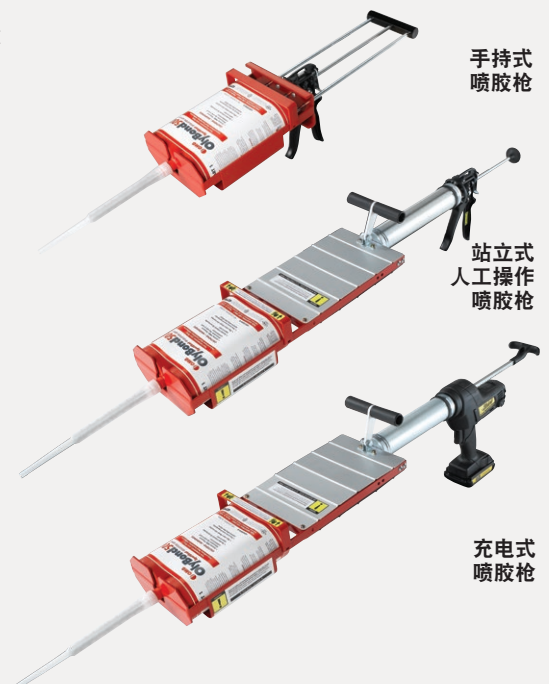

#### 站立式人工操作喷胶枪

- 重量轻, 可便携
- 站立操作减少工作疲劳, 提高生产效率

充电式无线喷胶枪为整体组装, 并配有一块超大容量电池和一个便携式手提包!

#### 充电式喷胶枪

- 整体组装, 大容量胶盒
- 包含两(2)块18伏锂电池和一个110伏充电器

手持式  
喷胶枪

站立式  
人工操作  
喷胶枪

充电式  
喷胶枪